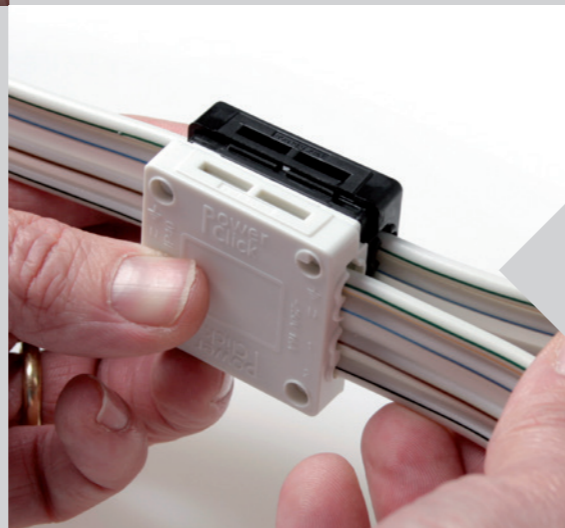

TKF CONNECTIVITY SOLUTIONS

1.

Kies de positie van de aftakking op de bandkabel

3.

Plaats het verbindingselement

5.

Druk de componenten aan met een sleuteltang

2.

Breng de zwarte kap aan

4.

Bevestig de aftakkabel met witte kap op de connector

6.

De aftakking is gereed

POWER CLICK

Installatiegemak, snel en eenvoudig • Installatie in de afbouwfase • Kosten- & tijdbesparend • Reductie van faalkosten • Eenvoudig uit te breiden
Geen speciaal gereedschap nodig • PVC-reductie tot wel 80% • Minder afval op de bouwplaats • KEMA KEUR gecertificeerd