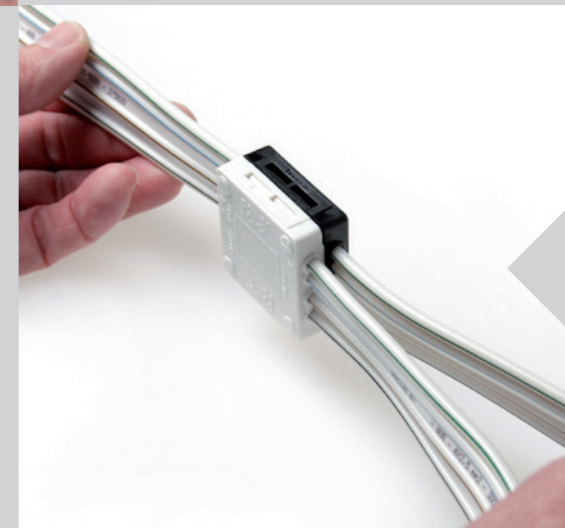

TKF CONNECTIVITY SOLUTIONS

1.

Kies de positie van de aftakking op de bandkabel

3.

Plaats het verbindingselement

5.

Druk de componenten aan met een sleuteltang

2.

Breng de zwarte kap aan

4.

Bevestig de aftakkabel met witte kap op de connector

6.

De aftakking is gereed

POWER CLICK

Installatiegemak, snel en eenvoudig • Installatie in de afbouwfase • Kosten- & tijdbesparend • Reductie van faalkosten • Eenvoudig uit te breiden
Geen speciaal gereedschap nodig • PVC-reductie tot wel 80% • Minder afval op de bouwplaats • KEMA KEUR gecertificeerd

DE ELEKTROTECHNISCHE OPLOSSING VOOR HET NIEUWE BOUWEN

Het Power-Click concept is een slim en flexibel alternatief voor traditionele installatietechniek. Power-Click bestaat uit een speciale bandkabel en een reeks connectoren waarmee de complete elektrische installatie kan worden gerealiseerd. Toepassing van Power-Click biedt de mogelijkheid de elektra-installatie in de afbouwfase uit te voeren en in de toekomst aan te passen aan veranderende wensen.

Gemakkelijk aftakkingen realiseren, met één simpele klik de connector installeren en eenvoudig op een later tijdstip uit te breiden. Faalkosten en arbeidsuren worden hiermee fors gereduceerd.

Power-Click is KEMA KEUR gecertificeerd en daarmee toepasbaar met NEN 1010.