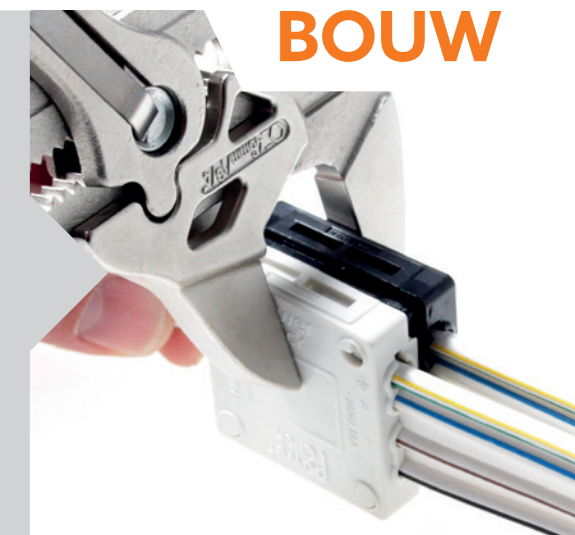

TKF CONNECTIVITY SOLUTIONS

1.

Kies de positie van de aftakking op de bandkabel

3.

Plaats het verbindingselement

5.

Druk de componenten aan met een sleuteltang

2.

Breng de zwarte kap aan

4.

Bevestig de aftakkabel met witte kap op de connector

6.

De aftakking is gereed

POWER CLICK

Installatiegemak, snel en eenvoudig • Installatie in de afbouwfase • Kosten- & tijdbesparend • Reductie van faalkosten • Eenvoudig uit te breiden
Geen speciaal gereedschap nodig • PVC-reductie tot wel 80% • Minder afval op de bouwplaats • KEMA KEUR gecertificeerd